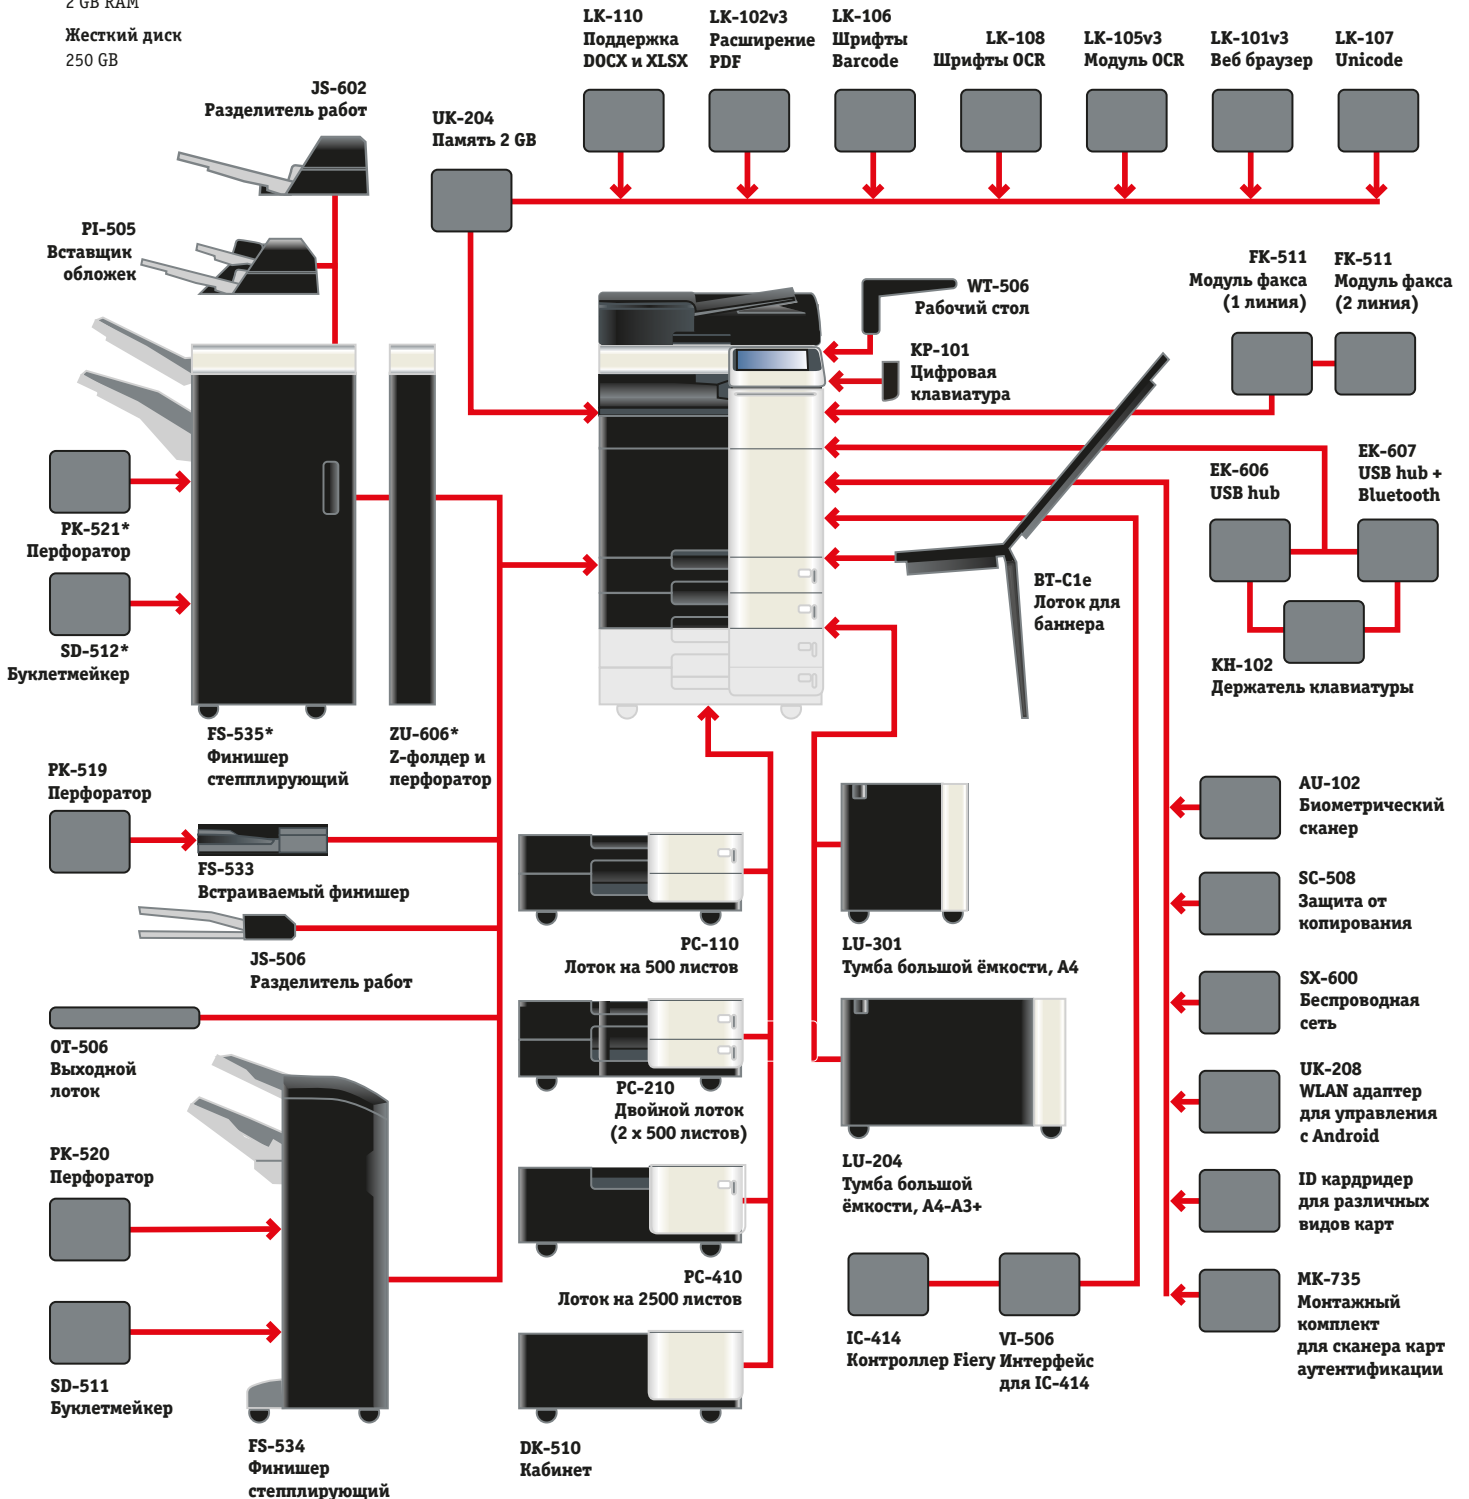

СПЕЦИФИКАЦИЯ КОПИРА

Подача оригиналов

> А6 - А3
> Однопроходный автоподатчик
(100 листов, макс. 163 г/м²)

Тираж

1 - 9999

Масштабирование

25 - 400% с шагом 0,1%

Время выхода первой копии

іneo+ 454: 5.5 /4.6 секунд (цвет/ч-б)
іneo+ 554: 4.6 /4.1 секунд (цвет/ч-б)

Память

2 GB RAM

Жесткий диск

250 GB

Разрешение

Печать: 1,800 x 600 dpi (с технологией
сглаживания)
Режим High Quality: 1200 x 1200 dpi

Функции

Режим главы и режим обложки, тестовая
копия, настройка цветности изображения,
режим редактирования, режим постера,
копирование книги, глянцевая копия,
копирование ID карт, водяные знаки,
штамп, защита копирования, 2/4/8 в 1

СПЕЦИФИКАЦИЯ ФАКСА (ОПЦИОНАЛЬНО)

Совместимость

G3/Super G3, MH, MR, MMR, J-BIG/ECM, IPFAX
(iFax стандартно)

Скорость передачи

33.6 kBits/s, < 3 sec. ITU-No. 1

Память

Использует системную память

Функции

Рассылка, отложенная передача, PC-Fax, прием
в ящик, переадресация на E-mail, FTP, SMB

* Только для іneo+ 554e